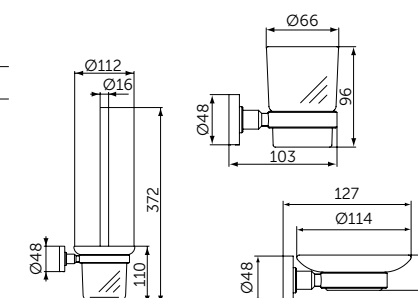

ОПИСАНИЕ

Набор аксессуаров

- A9119XG Туалетная щетка с держателем
- A9120XG Стакан с держателем
- A9122XG Мыльница с держателем

Артикул
A9245XG