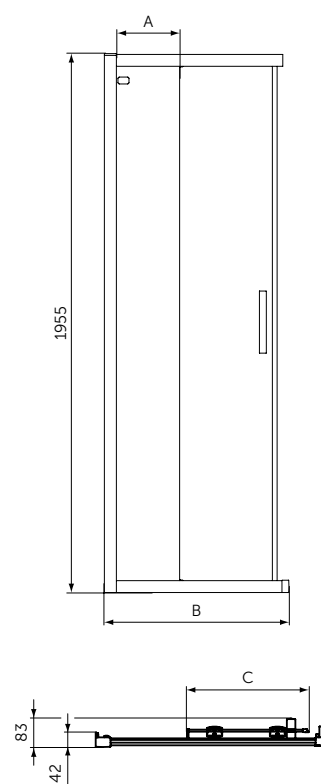

ОПИСАНИЕ	Артикул
Панель-дверь для комплектации квадратного / прямоугольного ограждения 80	K9259V3
Панель-дверь для комплектации квадратного / прямоугольного ограждения 90	K9261V3
Панель-дверь для комплектации квадратного / прямоугольного ограждения 100	K9262V3
Панель-дверь для комплектации квадратного / прямоугольного ограждения 120	K9264V3

- Высота 1950 мм
- Хромированная металлическая ручка
- Ролики с плавным ходом
- Легкое защелкивание верхних роликов
- Для монтажа с поддоном или без поддона
- Реверсивный монтаж

	A (мм)	B (мм)	C (мм)
K9259	280	770-820	410
K9261	420	870-920	460
K9262	420	970-1020	470
K9264	575	1170-1220	515