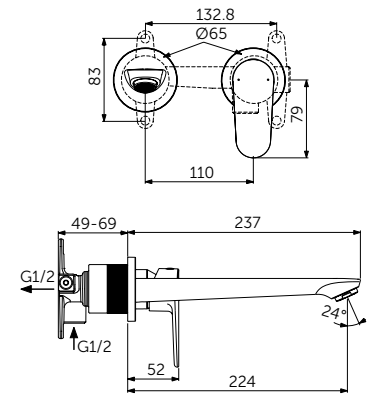

СМЕСИТЕЛЬ ДЛЯ РАКОВИНЫ GRANDE

ОПИСАНИЕ	Артикул
Без донного клапана	BC554XG
С донным клапаном click-clack	BD131XG

- Система монтажа EasyFix®
- Аэратор Slim 5 л/мин
- FirmaFlow® картридж на керамических дисках 28 мм
- Ограничитель температуры
- Гибкая подводка G3/8 PEX
- Зона комфорта: высота 120 мм

СМЕСИТЕЛЬ ДЛЯ РАКОВИНЫ GRANDE

ОПИСАНИЕ	Артикул
С металлическим донным клапаном	BC699XG

- Система монтажа EasyFix®
- Аэратор Slim 5 л/мин
- FirmaFlow® картридж на керамических дисках 28 мм
- Ограничитель температуры
- Гибкая подводка G3/8 PEX
- Зона комфорта: высота 120 мм
- Рекомендован только для раковин с переливом

СМЕСИТЕЛЬ ДЛЯ РАКОВИНЫ GRANDE, РУКОЯТКА СБОКУ

ОПИСАНИЕ	Артикул
Без донного клапана	BC555XG

- Система монтажа EasyFix®
- Аэратор Slim 5 л/мин
- FirmaFlow® картридж на керамических дисках 28 мм
- Ограничитель температуры
- Гибкая подводка G3/8 PEX
- Зона комфорта: высота 159 мм

СМЕСИТЕЛЬ ДЛЯ РАКОВИНЫ GRANDE, РУКОЯТКА СБОКУ

ОПИСАНИЕ	Артикул
С металлическим донным клапаном	BC703XG

- Система монтажа EasyFix®
- Аэратор Slim 5 л/мин
- FirmaFlow® картридж на керамических дисках 28 мм
- Ограничитель температуры
- Гибкая подводка G3/8 PEX
- Зона комфорта: высота 159 мм
- Рекомендован только для раковин с переливом

ВСТРАИВАЕМЫЙ СМЕСИТЕЛЬ ДЛЯ РАКОВИНЫ (НАСТЕННЫЙ КОМПЛЕКТ)

ОПИСАНИЕ	Артикул
Литой излив 224 мм	BD133XG

- Металлическая накладка
- Металлическая рукоятка с индикаторами горячей / холодной воды
- Аэратор Slim 5 л/мин
- Встраиваемый комплект A1313NU приобретается дополнительно

СМЕСИТЕЛЬ ДЛЯ БИДЕ

ОПИСАНИЕ	Артикул
С металлическим донным клапаном	BC705XG

- Система монтажа EasyFix®
- Аэратор на шаровом шарнире 5 л/мин
- FirmaFlow® картридж на керамических дисках 28 мм
- Ограничитель температуры
- Гибкая подводка G3/8 PEX