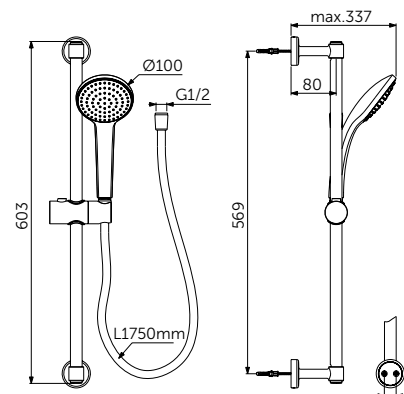

ДУШЕВАЯ СИСТЕМА ДЛЯ МОНТАЖА С НАСТЕННЫМ СМЕСИТЕЛЕМ

ОПИСАНИЕ	Артикул
Ручной и верхний душ	BC747XG

- Ceramic переключатель 90°
- Пластиковый верхний душ 200 мм, ограничение потока 12 л/мин.
- 1-функциональная душевая лейка Idealrain 100мм, ограничение потока 8 л/мин.
- Крепление к стене регулируется по вертикали для легкой установки
- Шланг 1750 мм Idealflex
- Шланг 800 мм Idealflex для подсоединения смесителя

ДУШЕВОЙ ГАРНИТУР

ОПИСАНИЕ	Артикул
Ручной душ и штанга 600 мм	BD142XG

- 1-функциональная душевая лейка 100 мм
- Штанга 600 мм
- Крепление к стене регулируется по вертикали для легкой установки
- Легкоочищаемые резиновые форсунки
- Ограничение потока 8 л/мин.
- Шланг 1750 мм Idealflex
- Регулируемый по высоте и углу наклона слайдер