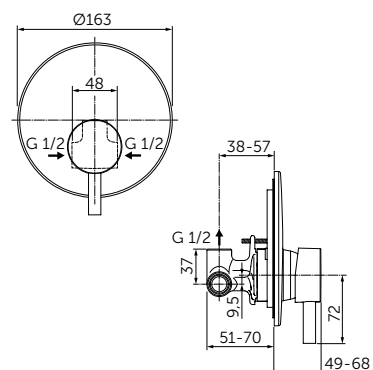

ВСТРАИВАЕМЫЙ СМЕСИТЕЛЬ ДЛЯ ДУША, ПОЛНЫЙ КОМПЛЕКТ

ОПИСАНИЕ	Артикул
Без переключения	A6940XG
<ul style="list-style-type: none"> Встраиваемый и настенный комплекты (полный комплект) Картридж на керамических дисках 47 мм Металлическая рукоятка с индикаторами горячей / холодной воды Металлическая накладка 	