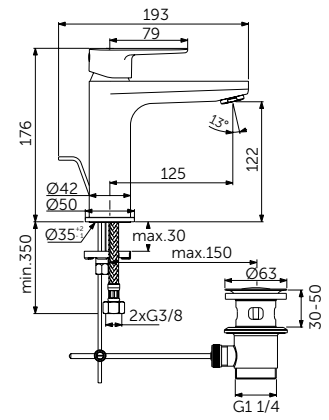

СМЕСИТЕЛЬ ДЛЯ РАКОВИНЫ GRANDE

ОПИСАНИЕ	Артикул
Без донного клапана	BC554XG
С донным клапаном click-clack	BD131XG

- Система монтажа EasyFix®
- Аэратор Slim 5 л/мин
- FirmaFlow® картридж на керамических дисках 28 мм
- Ограничитель температуры
- Гибкая подводка G3/8 PEX
- Зона комфорта: высота 120 мм

СМЕСИТЕЛЬ ДЛЯ РАКОВИНЫ GRANDE

ОПИСАНИЕ	Артикул
С металлическим донным клапаном	BC699XG

- Система монтажа EasyFix®
- Аэратор Slim 5 л/мин
- FirmaFlow® картридж на керамических дисках 28 мм
- Ограничитель температуры
- Гибкая подводка G3/8 PEX
- Зона комфорта: высота 120 мм
- Рекомендован только для раковин с переливом

СМЕСИТЕЛЬ ДЛЯ РАКОВИНЫ GRANDE, РУКОЯТКА СБОКУ

ОПИСАНИЕ	Артикул
Без донного клапана	BC555XG

- Система монтажа EasyFix®
- Аэратор Slim 5 л/мин
- FirmaFlow® картридж на керамических дисках 28 мм
- Ограничитель температуры
- Гибкая подводка G3/8 PEX
- Зона комфорта: высота 159 мм

СМЕСИТЕЛЬ ДЛЯ РАКОВИНЫ GRANDE, РУКОЯТКА СБОКУ

ОПИСАНИЕ	Артикул
С металлическим донным клапаном	BC703XG

- Система монтажа EasyFix®
- Аэратор Slim 5 л/мин
- FirmaFlow® картридж на керамических дисках 28 мм
- Ограничитель температуры
- Гибкая подводка G3/8 PEX
- Зона комфорта: высота 159 мм
- Рекомендован только для раковин с переливом

ВСТРАИВАЕМЫЙ СМЕСИТЕЛЬ ДЛЯ РАКОВИНЫ (НАСТЕННЫЙ КОМПЛЕКТ)

ОПИСАНИЕ	Артикул
Литой излив 224 мм	BD133XG

- Металлическая накладка
- Металлическая рукоятка с индикаторами горячей / холодной воды
- Аэратор Slim 5 л/мин
- Встраиваемый комплект A1313NU приобретается дополнительно

СМЕСИТЕЛЬ ДЛЯ БИДЕ

ОПИСАНИЕ	Артикул
С металлическим донным клапаном	BC705XG

- Система монтажа EasyFix®
- Аэратор на шаровом шарнире 5 л/мин
- FirmaFlow® картридж на керамических дисках 28 мм
- Ограничитель температуры
- Гибкая подводка G3/8 PEX