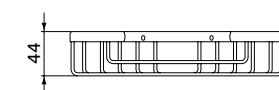

ПОЛОТЕНЦЕДЕРЖАТЕЛЬ

ОПИСАНИЕ

Полотенцедержатель

- Ш:450 В:48 Г:59 мм
- Для настенного монтажа

Артикул
A9117XG

КРЮЧОК

ОПИСАНИЕ

Крючок для полотенца

- Ш:48 В:48 Г:45 мм
- Для настенного монтажа

Артикул
A9115XG

ДЕРЖАТЕЛЬ ДЛЯ ТУАЛЕТНОЙ БУМАГИ

ОПИСАНИЕ

Держатель для туалетной бумаги

- Ш:48 В:147 Г:59 мм
- Для настенного монтажа

Артикул
A9132XG

МЫЛЬНИЦА С ДЕРЖАТЕЛЕМ

ОПИСАНИЕ

Мыльница с держателем

- Ш:114 В:48 Г:127 мм
- Матовое стекло
- Для настенного монтажа

Артикул
A9122XG

СТАКАН С ДЕРЖАТЕЛЕМ

ОПИСАНИЕ

Стакан с держателем

- Ш:66 В:96 Г:103 мм
- Матовое стекло
- Для настенного монтажа

Артикул
A9120XG

СТЕКЛЯННАЯ ПОЛКА

ОПИСАНИЕ

Стеклянная полка

- Ш:520 В:48 Г:138 мм
- Матовое стекло
- Для настенного монтажа

Артикул
A9124XG

ТУАЛЕТНАЯ ЩЕТКА С ДЕРЖАТЕЛЕМ

ОПИСАНИЕ

Туалетная щетка с держателем

- Ш:110 В:375 Г:139 мм
- Матовое стекло
- Черная щетка
- Для настенного монтажа

Артикул
A9119XG

УГЛОВАЯ ПОЛОЧКА

ОПИСАНИЕ

Угловая полочка

- Ш:211 В:44 Г:127 мм
- Для настенного монтажа

Артикул
A9105XG

ПОЛОТЕНЦЕДЕРЖАТЕЛЬ-КОЛЬЦО

ОПИСАНИЕ

Полотенцедержатель-кольцо

- Ш:159 В:159 Г:58 мм
- Для настенного монтажа

Артикул
A9130XG

НАБОР АКСЕССУАРОВ

ОПИСАНИЕ

Набор аксессуаров

- A9119XG Туалетная щетка с держателем
- A9132XG Держатель для туалетной бумаги
- A9115XG Крючок

Артикул
A9246XG

НАБОР АКСЕССУАРОВ

ОПИСАНИЕ

Набор аксессуаров

- A9119XG Туалетная щетка с держателем
- A9120XG Стакан с держателем
- A9122XG Мыльница с держателем

Артикул
A9245XG