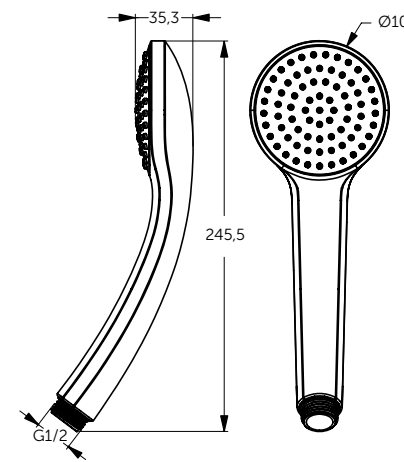

ДУШЕВОЙ ГАРНИТУР

ОПИСАНИЕ	Артикул
Ручной душ и штанга 600 мм	BD142XG

- 1-функциональная душевая лейка 100 мм
- Штанга 600 мм
- Крепление к стене регулируется по вертикали для легкой установки
- Легкоочищаемые резиновые форсунки
- Ограничение потока 8 л/мин.
- Шланг 1750 мм Idealflex
- Регулируемый по высоте и углу наклона слайдер

РУЧНОЙ ДУШ

ОПИСАНИЕ	Артикул
Ø 100 мм	B9402XG

- 1-функциональная душевая лейка
- Легкоочищаемые резиновые форсунки
- Подсоединение G 1/2"
- Ограничение потока 8 л/мин. (съемный ограничитель)

РУЧНОЙ ДУШ

ОПИСАНИЕ	Артикул
Stick	BC774XG

- Металлический ручной душ Stick
- 1-функциональный
- Легкоочищаемые резиновые форсунки
- Подсоединение G 1/2"

ШЛАНГ ДЛЯ ДУША

ОПИСАНИЕ	Артикул
1250 мм	A3306XG
1750 мм	A4109XG

- Уменьшает известковый налет и облегчает очистку
- Соединительные гайки с разъемами G1/2"
- Анти-скручивание
- Надежный - выдерживает до 50 кг
- Выдерживает постоянное давление до 5 бар