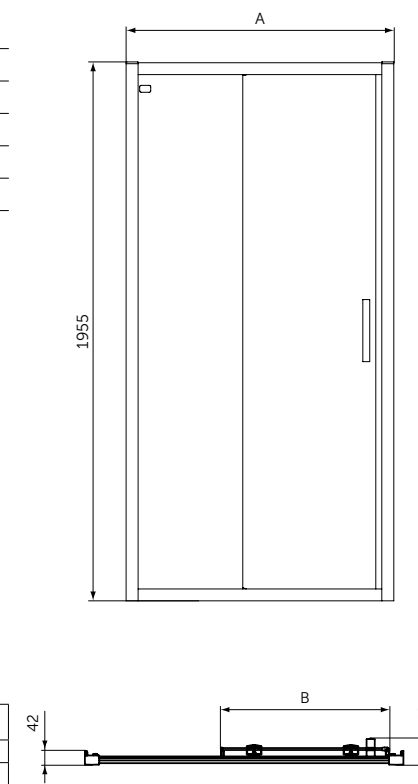

ОПИСАНИЕ	Артикул
Сдвижная дверь в нишу 100	K9273V3
Сдвижная дверь в нишу 105	K9274V3
Сдвижная дверь в нишу 110	K9275V3
Сдвижная дверь в нишу 120	K9277V3
Сдвижная дверь в нишу 140	K9278V3

- Высота 1950 мм
- Хромированная металлическая ручка
- Ролики с плавным ходом
- Легкое защелкивание верхних роликов
- Для монтажа с поддоном или без поддона
- Реверсивный монтаж

	A (мм)	B (мм)
K9273	970-1020	513
K9274	1020-1070	538
K9275	1070-1120	563
K9277	1170-1220	613
K9278	1370-1420	713