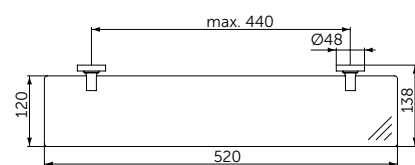

Артикул
A9120XG

СТЕКЛЯННАЯ ПОЛКА

ОПИСАНИЕ

Стеклянная полка

- Ш:520 В:48 Г:138 мм
- Матовое стекло
- Для настенного монтажа

Артикул
A9124XG

ТУАЛЕТНАЯ ЩЕТКА С ДЕРЖАТЕЛЕМ

ОПИСАНИЕ