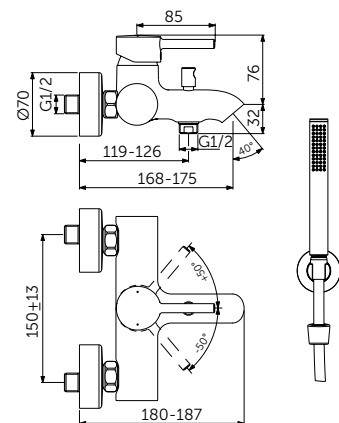

Простой монтаж Easy Fix

Экономия воды

Light-Move

Простой монтаж Easy Fix

Экономия воды

Light-Move

НАСТЕННЫЙ СМЕСИТЕЛЬ ДЛЯ ВАННЫ/ДУША С ДУШЕВЫМ КОМПЛЕКТОМ

ОПИСАНИЕ	Артикул
С автоматическим переключением ванна/душ	BC270XG
<ul style="list-style-type: none"> FirmaFlow® картридж на керамических дисках 38 мм Ограничитель температуры Обратный клапан Скрытый аэратор Монтаж на стандартных эксцентриках с шумопоглотителями Душевой комплект: 1-функциональная душевая лейка Stick, металлический держатель для лейки, шланг 	