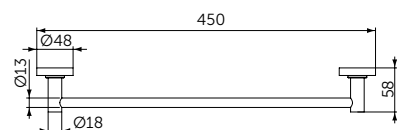

ОПИСАНИЕ

Полотенцедержатель

- Ш:450 В:48 Г:59 мм
- Для настенного монтажа

Артикул
A9117XG

КРЮЧОК

ОПИСАНИЕ

Крючок для полотенца

- Ш:48 В:48 Г:45 мм
- Для настенного монтажа