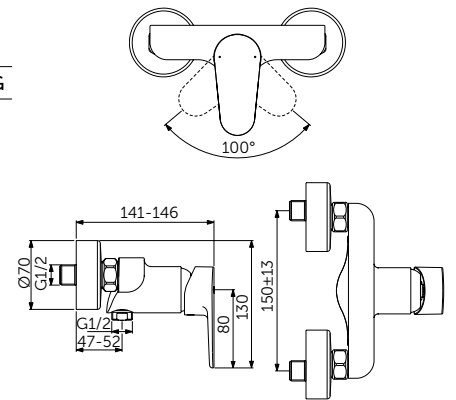

СМЕСИТЕЛЬ ДЛЯ РАКОВИНЫ GRANDE

ОПИСАНИЕ	Артикул
Без донного клапана	BC554XG
С донным клапаном click-clack	BD131XG

- Система монтажа EasyFix®
- Аэратор Slim 5 л/мин
- FirmaFlow® картридж на керамических дисках 28 мм
- Ограничитель температуры
- Гибкая подводка G3/8 PEX
- Зона комфорта: высота 120 мм

СМЕСИТЕЛЬ ДЛЯ РАКОВИНЫ GRANDE

ОПИСАНИЕ	Артикул
С металлическим донным клапаном	BC699XG

- Система монтажа EasyFix®
- Аэратор Slim 5 л/мин
- FirmaFlow® картридж на керамических дисках 28 мм
- Ограничитель температуры
- Гибкая подводка G3/8 PEX
- Зона комфорта: высота 120 мм
- Рекомендован только для раковин с переливом

СМЕСИТЕЛЬ ДЛЯ РАКОВИНЫ GRANDE, РУКОЯТКА СБОКУ

ОПИСАНИЕ	Артикул
Без донного клапана	BC555XG

- Система монтажа EasyFix®
- Аэратор Slim 5 л/мин
- FirmaFlow® картридж на керамических дисках 28 мм
- Ограничитель температуры
- Гибкая подводка G3/8 PEX
- Зона комфорта: высота 159 мм

СМЕСИТЕЛЬ ДЛЯ РАКОВИНЫ GRANDE, РУКОЯТКА СБОКУ

ОПИСАНИЕ	Артикул
С металлическим донным клапаном	BC703XG

- Система монтажа EasyFix®
- Аэратор Slim 5 л/мин
- FirmaFlow® картридж на керамических дисках 28 мм
- Ограничитель температуры
- Гибкая подводка G3/8 PEX
- Зона комфорта: высота 159 мм
- Рекомендован только для раковин с переливом

ВСТРАИВАЕМЫЙ СМЕСИТЕЛЬ ДЛЯ РАКОВИНЫ (НАСТЕННЫЙ КОМПЛЕКТ)

ОПИСАНИЕ	Артикул
Литой излив 224 мм	BD133XG

- Металлическая накладка
- Металлическая рукоятка с индикаторами горячей / холодной воды
- Аэратор Slim 5 л/мин
- Встраиваемый комплект A1313NU приобретается дополнительно

СМЕСИТЕЛЬ ДЛЯ БИДЕ

ОПИСАНИЕ	Артикул
С металлическим донным клапаном	BC705XG

- Система монтажа EasyFix®
- Аэратор на шаровом шарнире 5 л/мин
- FirmaFlow® картридж на керамических дисках 28 мм
- Ограничитель температуры
- Гибкая подводка G3/8 PEX