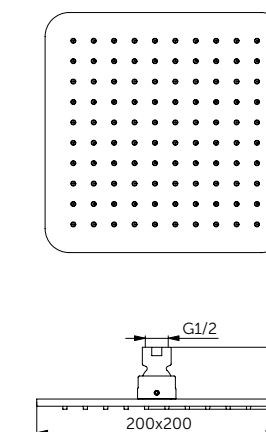

РУЧНОЙ ДУШ

ОПИСАНИЕ	Артикул
Stick	BC774XG

- Металлический ручной душ Stick
- 1-функциональный
- Легкоочищаемые резиновые форсунки
- Подсоединение G 1/2"

ШЛАНГ ДЛЯ ДУША

ОПИСАНИЕ	Артикул
1250 мм	A3306XG
1750 мм	A4109XG

- Уменьшает известковый налет и облегчает очистку
- Соединительные гайки с разъемами G1/2"
- Анти-скручивание
- Надежный - выдерживает до 50 кг
- Выдерживает постоянное давление до 5 бар

КРУГЛЫЙ ВЕРХНИЙ ДУШ

ОПИСАНИЕ	Артикул
Ø200 мм	BD140XG

- 1-функциональный
- Ограничение потока 12 л/мин.
- Легкоочищаемые резиновые форсунки
- Для монтажа с горизонтальным настенным (B9445XG) или вертикальным потолочным держателем (B9446XG)
- Подсоединение G 1/2"

КРУГЛЫЙ ВЕРХНИЙ ДУШ

ОПИСАНИЕ	Артикул
Ø300 мм	A5803XG

- Металлический
- 1-функциональный
- Ограничение потока 12 л/мин. (съемный ограничитель)
- Легкоочищаемые резиновые форсунки
- Для монтажа с горизонтальным настенным (B9445XG) или вертикальным потолочным держателем (B9446XG)
- Подсоединение G 1/2"

КВАДРАТНЫЙ ВЕРХНИЙ ДУШ

ОПИСАНИЕ	Артикул
200x200 мм	B0024XG

- Металлический
- 1-функциональный
- Ограничение потока 12 л/мин. (съемный ограничитель)
- Легкоочищаемые резиновые форсунки
- Для монтажа с горизонтальным настенным (B9445XG) или вертикальным потолочным держателем (B9446XG)
- Подсоединение G 1/2"

НАСТЕННЫЙ ДЕРЖАТЕЛЬ

ОПИСАНИЕ	Артикул
400 мм	B9445XG

- Настенный держатель для верхнего душа - 400 мм
- Металлическая накладка
- Подсоединение G 1/2"

Легкоочищаемые Форсунки

Душ из Металла

Легкость очистки EasyClean

Защита от Скручивания

Универсальное Подсоединение

Выдерживает до 50 кг

Выдерживает давление до 5 бар

Широкая зона Потока

Металлический душ

Эко-регулировка Потока