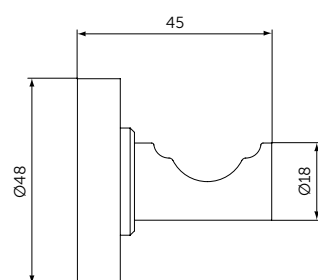

ОПИСАНИЕ

Крючок для полотенца

- Ш:48 В:48 Г:45 мм
- Для настенного монтажа

Артикул
A9115XG