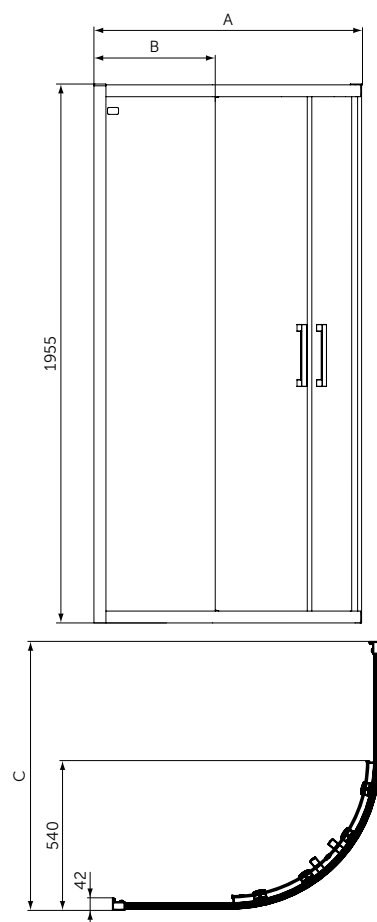

ОПИСАНИЕ	Артикул
Сегментное душевое ограждение (полный комплект) 80x80	K9250V3
Сегментное душевое ограждение (полный комплект) 90x90	K9251V3
Сегментное душевое ограждение (полный комплект) 100x100	K9252V3

- Высота 1950 мм
- Хромированные металлические ручки
- Ролики с плавным ходом
- Легкое защелкивание верхних роликов
- Для монтажа с поддоном или без поддона
- Реверсивный монтаж

	A (мм)	B (мм)	C (мм)
K9250	770-795	195	770-795
K9251	870-895	295	870-895
K9252	970-995	395	970-995