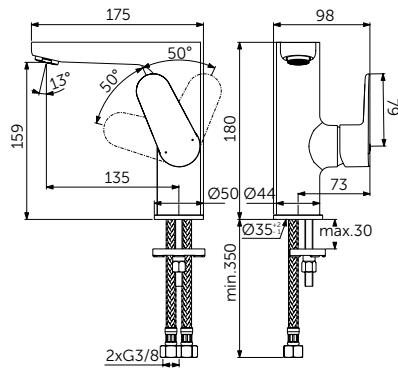

СМЕСИТЕЛЬ ДЛЯ РАКОВИНЫ GRANDE

ОПИСАНИЕ	Артикул
Без донного клапана	BC554XG
С донным клапаном click-clack	BD131XG

- Система монтажа EasyFix®
- Аэратор Slim 5 л/мин
- FirmaFlow® картридж на керамических дисках 28 мм
- Ограничитель температуры
- Гибкая подводка G3/8 PEX
- Зона комфорта: высота 120 мм

СМЕСИТЕЛЬ ДЛЯ РАКОВИНЫ GRANDE

ОПИСАНИЕ	Артикул
С металлическим донным клапаном	BC699XG

- Система монтажа EasyFix®
- Аэратор Slim 5 л/мин
- FirmaFlow® картридж на керамических дисках 28 мм
- Ограничитель температуры
- Гибкая подводка G3/8 PEX
- Зона комфорта: высота 120 мм
- Рекомендован только для раковин с переливом

СМЕСИТЕЛЬ ДЛЯ РАКОВИНЫ GRANDE, РУКОЯТКА СБОКУ

ОПИСАНИЕ	Артикул
Без донного клапана	BC555XG

- Система монтажа EasyFix®
- Аэратор Slim 5 л/мин
- FirmaFlow® картридж на керамических дисках 28 мм
- Ограничитель температуры
- Гибкая подводка G3/8 PEX
- Зона комфорта: высота 159 мм

СМЕСИТЕЛЬ ДЛЯ РАКОВИНЫ GRANDE, РУКОЯТКА СБОКУ

ОПИСАНИЕ	Артикул
С металлическим донным клапаном	BC703XG

- Система монтажа EasyFix®
- Аэратор Slim 5 л/мин
- FirmaFlow® картридж на керамических дисках 28 мм
- Ограничитель температуры
- Гибкая подводка G3/8 PEX
- Зона комфорта: высота 159 мм
- Рекомендован только для раковин с переливом

ВСТРАИВАЕМЫЙ СМЕСИТЕЛЬ ДЛЯ РАКОВИНЫ (НАСТЕННЫЙ КОМПЛЕКТ)

ОПИСАНИЕ	Артикул
Литой излив 224 мм	BD133XG

- Металлическая накладка
- Металлическая рукоятка с индикаторами горячей / холодной воды
- Аэратор Slim 5 л/мин
- Встраиваемый комплект A1313NU приобретается дополнительно

СМЕСИТЕЛЬ ДЛЯ БИДЕ

ОПИСАНИЕ	Артикул
С металлическим донным клапаном	BC705XG

- Система монтажа EasyFix®
- Аэратор на шаровом шарнире 5 л/мин
- FirmaFlow® картридж на керамических дисках 28 мм
- Ограничитель температуры
- Гибкая подводка G3/8 PEX