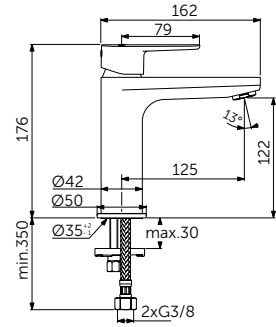

СМЕСИТЕЛЬ ДЛЯ РАКОВИНЫ GRANDE

ОПИСАНИЕ	Артикул
Без донного клапана	BC554XG
С донным клапаном click-clack	BD131XG

- Система монтажа EasyFix®
- Аэратор Slim 5 л/мин
- FirmaFlow® картридж на керамических дисках 28 мм
- Ограничитель температуры
- Гибкая подводка G3/8 PEX
- Зона комфорта: высота 120 мм

СМЕСИТЕЛЬ ДЛЯ РАКОВИНЫ GRANDE

ОПИСАНИЕ	Артикул
С металлическим донным клапаном	BC699XG

- Система монтажа EasyFix®
- Аэратор Slim 5 л/мин
- FirmaFlow® картридж на керамических дисках 28 мм
- Ограничитель температуры
- Гибкая подводка G3/8 PEX
- Зона комфорта: высота 120 мм
- Рекомендован только для раковин с переливом

СМЕСИТЕЛЬ ДЛЯ РАКОВИНЫ GRANDE, РУКОЯТКА СБОКУ

ОПИСАНИЕ	Артикул
Без донного клапана	BC555XG

- Система монтажа EasyFix®
- Аэратор Slim 5 л/мин
- FirmaFlow® картридж на керамических дисках 28 мм
- Ограничитель температуры
- Гибкая подводка G3/8 PEX
- Зона комфорта: высота 159 мм

СМЕСИТЕЛЬ ДЛЯ РАКОВИНЫ GRANDE, РУКОЯТКА СБОКУ

ОПИСАНИЕ	Артикул
С металлическим донным клапаном	BC703XG

- Система монтажа EasyFix®
- Аэратор Slim 5 л/мин
- FirmaFlow® картридж на керамических дисках 28 мм
- Ограничитель температуры
- Гибкая подводка G3/8 PEX
- Зона комфорта: высота 159 мм
- Рекомендован только для раковин с переливом

ВСТРАИВАЕМЫЙ СМЕСИТЕЛЬ ДЛЯ РАКОВИНЫ (НАСТЕННЫЙ КОМПЛЕКТ)

ОПИСАНИЕ	Артикул
Литой излив 224 мм	BD133XG

- Металлическая накладка
- Металлическая рукоятка с индикаторами горячей / холодной воды
- Аэратор Slim 5 л/мин
- Встраиваемый комплект A1313NU приобретается дополнительно

СМЕСИТЕЛЬ ДЛЯ БИДЕ

ОПИСАНИЕ	Артикул
С металлическим донным клапаном	BC705XG

- Система монтажа EasyFix®
- Аэратор на шаровом шарнире 5 л/мин
- FirmaFlow® картридж на керамических дисках 28 мм
- Ограничитель температуры
- Гибкая подводка G3/8 PEX