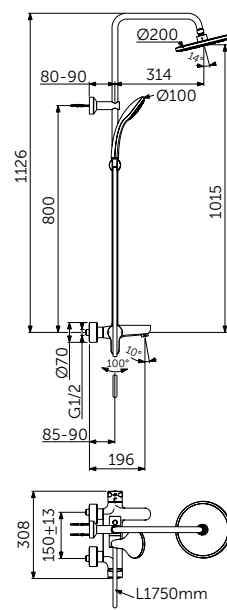

ДУШЕВАЯ СИСТЕМА СО СМЕСИТЕЛЕМ ДЛЯ ДУША

ОПИСАНИЕ	Артикул
Однорукоятковый смеситель для душа, ручной душ, верхний душ	BC750XG

- Картридж 38 мм FirmaFlow с функцией HWTC (ограничение горячей воды) и CLICK
- Монтаж на стандартных эксцентриках, скрытые гайки
- Металлическая рукоятка с индикаторами горячей / холодной воды
- Встроенный обратный клапан
- Ceramic переключатель интегрирован в рукоятку 180°
- Металлическое крепление к стене (компенсация до 10 мм)
- Пластиковый верхний душ 200 мм, ограничение потока 12 л/мин.
- 1-функциональная душевая лейка Idealrain 100мм, ограничение потока 8 л/мин.
- Шланг 1750 мм Idealflex

ДУШЕВАЯ СИСТЕМА СО СМЕСИТЕЛЕМ ДЛЯ ВАННЫ - 1126 ММ

ОПИСАНИЕ	Артикул
Однорукоятковый смеситель для ванны/душа, ручной душ, верхний душ	BC525XG

- Картридж 38 мм FirmaFlow с функцией HWTC (ограничение горячей воды) и CLICK
- Монтаж на стандартных эксцентриках, скрытые гайки
- Металлическая рукоятка с индикаторами горячей / холодной воды
- Встроенный обратный клапан
- 3-х ходовой керамический переключатель интегрирован в рукоятку 360°
- Металлическое крепление к стене (компенсация до 10 мм)
- Пластиковый верхний душ 200 мм, ограничение потока 12 л/мин.
- 1-функциональная душевая лейка Idealrain 100 мм, ограничение потока 8 л/мин.
- Шланг 1750 мм Idealflex

ДУШЕВАЯ СИСТЕМА СО СМЕСИТЕЛЕМ ДЛЯ ВАННЫ - 1507 ММ

ОПИСАНИЕ	Артикул
Однорукоятковый смеситель для ванны/душа, ручной душ, верхний душ	BC749XG