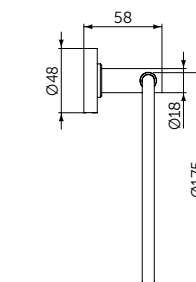

Артикул
A9105XG

ПОЛОТЕНЦЕДЕРЖАТЕЛЬ-КОЛЬЦО

ОПИСАНИЕ

Полотенцедержатель-кольцо

- Ш:159 В:159 Г:58 мм
- Для настенного монтажа

Артикул
A9130XG

НАБОР АКСЕССУАРОВ

ОПИСАНИЕ