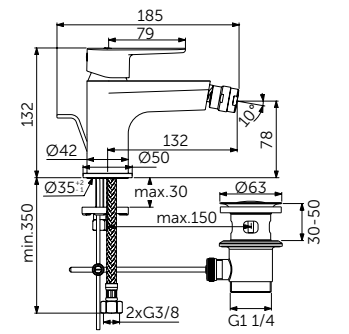

СМЕСИТЕЛЬ ДЛЯ РАКОВИНЫ GRANDE

ОПИСАНИЕ	Артикул
Без донного клапана	BC554XG
С донным клапаном click-clack	BD131XG

- Система монтажа EasyFix®
- Аэратор Slim 5 л/мин
- FirmaFlow® картридж на керамических дисках 28 мм
- Ограничитель температуры
- Гибкая подводка G3/8 PEX
- Зона комфорта: высота 120 мм

СМЕСИТЕЛЬ ДЛЯ РАКОВИНЫ GRANDE

ОПИСАНИЕ	Артикул
С металлическим донным клапаном	BC699XG

- Система монтажа EasyFix®
- Аэратор Slim 5 л/мин
- FirmaFlow® картридж на керамических дисках 28 мм
- Ограничитель температуры
- Гибкая подводка G3/8 PEX
- Зона комфорта: высота 120 мм
- Рекомендован только для раковин с переливом

СМЕСИТЕЛЬ ДЛЯ РАКОВИНЫ GRANDE, РУКОЯТКА СБОКУ

ОПИСАНИЕ	Артикул
Без донного клапана	BC555XG

- Система монтажа EasyFix®
- Аэратор Slim 5 л/мин
- FirmaFlow® картридж на керамических дисках 28 мм
- Ограничитель температуры
- Гибкая подводка G3/8 PEX
- Зона комфорта: высота 159 мм

СМЕСИТЕЛЬ ДЛЯ РАКОВИНЫ GRANDE, РУКОЯТКА СБОКУ

ОПИСАНИЕ	Артикул
С металлическим донным клапаном	BC703XG

- Система монтажа EasyFix®
- Аэратор Slim 5 л/мин
- FirmaFlow® картридж на керамических дисках 28 мм
- Ограничитель температуры
- Гибкая подводка G3/8 PEX
- Зона комфорта: высота 159 мм
- Рекомендован только для раковин с переливом

ВСТРАИВАЕМЫЙ СМЕСИТЕЛЬ ДЛЯ РАКОВИНЫ (НАСТЕННЫЙ КОМПЛЕКТ)

ОПИСАНИЕ	Артикул
Литой излив 224 мм	BD133XG

- Металлическая накладка
- Металлическая рукоятка с индикаторами горячей / холодной воды
- Аэратор Slim 5 л/мин
- Встраиваемый комплект A1313NU приобретается дополнительно

СМЕСИТЕЛЬ ДЛЯ БИДЕ

ОПИСАНИЕ	Артикул
С металлическим донным клапаном	BC705XG

- Система монтажа EasyFix®
- Аэратор на шаровом шарнире 5 л/мин
- FirmaFlow® картридж на керамических дисках 28 мм
- Ограничитель температуры
- Гибкая подводка G3/8 PEX